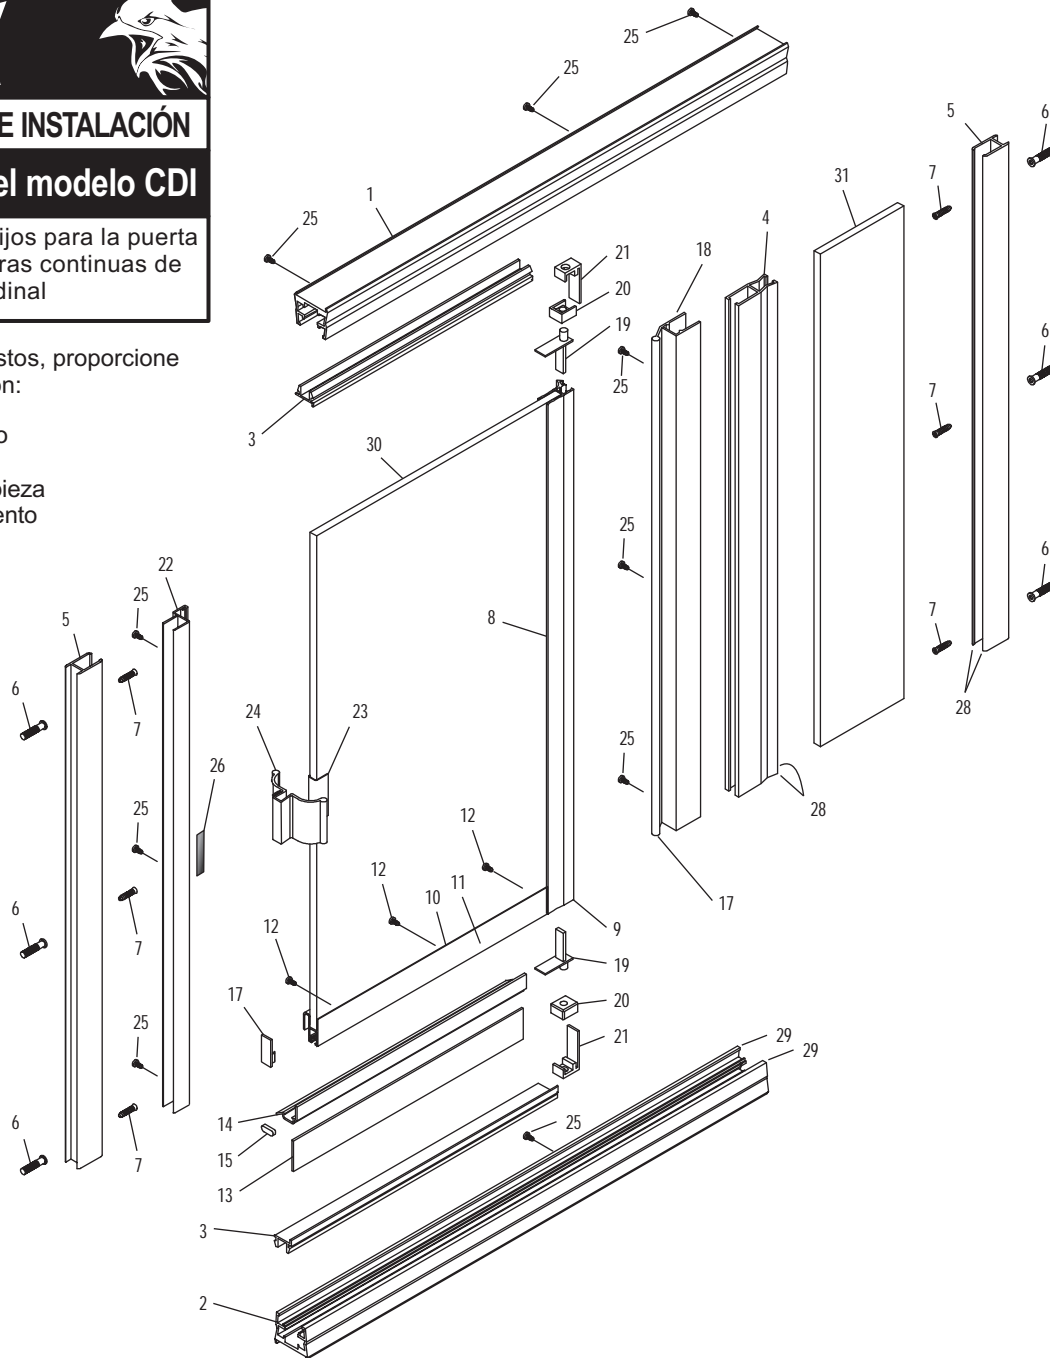

Cardinal
CERRAMIENTOS PARA DUCHA

INSTRUCCIONES DE INSTALACIÓN

MODELO: Montaje del modelo CDI

Paquete de paneles fijos para la puerta basculante con bisagras continuas de piano de la serie Cardinal

Cuando solicite repuestos, proporcione la siguiente información:

1. Número del modelo
2. Número de pieza
3. Descripción de la pieza
4. Color de revestimiento

DESCRIPCIÓN	CANT.	N.º DE PIEZA	IMAGEN
1. Dintel	1	ZSS-3101	
2. Bordillo	1	ZSS-3101	
3. Relleno de dintel y bordillo	2	ZSS-1102	
4. Poste fijo	2	ZSS-1103	
5. Canales de la pared	2	ZD-1006	
6. Anclajes para pared	6	ZV-935	
7. Tornillos #8 x 1-1/4"	6	#8x1-1/4"	
8. Vinilo para puerta de vidrio	1	ZV-925	
9. Riel con bisagra con vinilo	1	ZD-2503	
10. Vinilo para puerta de vidrio para riel inferior	1	ZV-903	
11. Riel inferior	1	ZD-1002	
12. Tornillos #6 x 1/4"	3	#6x1/4"	
13. Vinilo para salpicadero	1	ZV-904	
14. Bandeja de goteo	1	ZD-1008	
15. Tapón	1	ZV-905	
16. Tapa del extremo del riel inferior	1	ZV-940	
17. Vinilo del casquillo del montante con bisagra	1	ZV-955	
18. Montante con bisagra	1	ZD-2505	
19. Pasadores de bisagra	2	ZV-945	
20. Cojinetes de la bisagra	2	ZD-1013	
21. Sujetadores de la bisagra	2	ZD-1009	
22. Montante con cerrojo con vinilo ZV908	1	ZD-1004	
23. Vinilo del picaporte de 3"	1	ZV-91	
24. Agarradera de la puerta de 3"	1	ZD-2011	
25. Tornillos #6 x 3/8"	10	#6x3/8"	
26. Cierre de banda magnética	1		
27. Bloques de soporte para vidrio	1	ZV-902	
28. Vinilo de sellado vertical	4	ZV-909	
29. Vinilo de sellado horizontal	4	ZV-906	
30. Vidrio de la puerta	1		
31. Panel de vidrio fijo	1		
Pestillo magnético opcional			
32. Agarradera de la puerta magnética de 3"	1	MAG 4011-3	
33. Canal magnético	1		
34. Tornillos #6 x 1/4"	2	#6x1/4"	

Esquema del montaje del modelo CDI