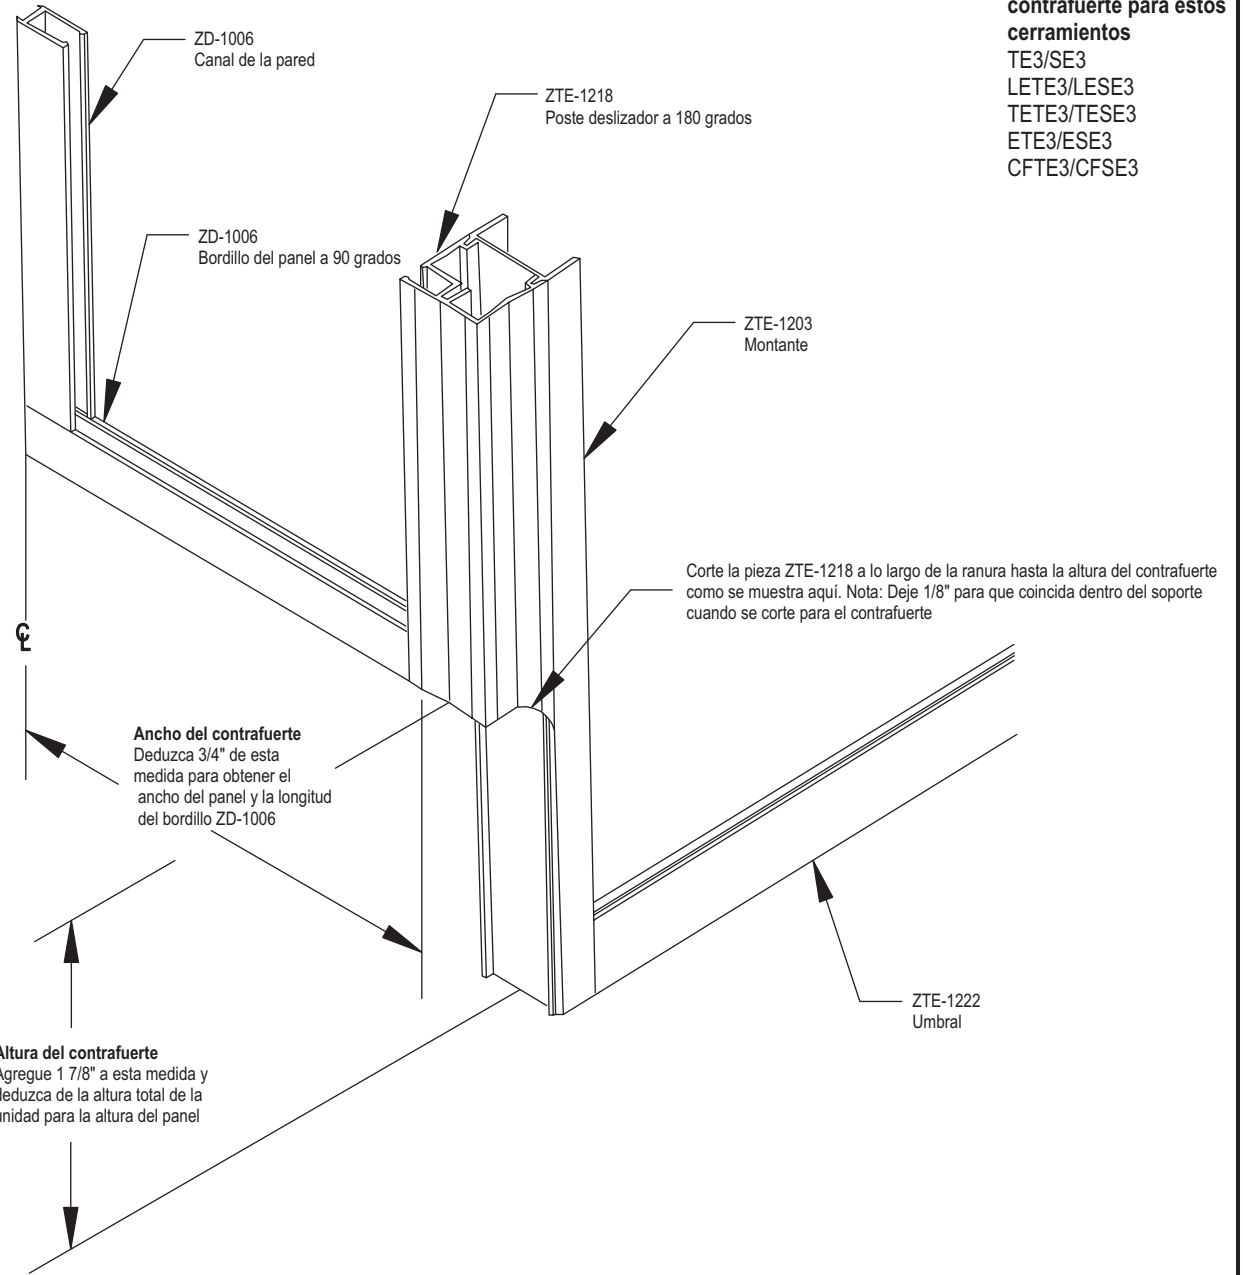

**INSTRUCCIONES DE INSTALACIÓN**

**MODELO: COLOCACIÓN DEL CONTRAFUERTE**

Cerramiento para ducha o bañera con puerta corrediza sin marco de la serie Cardinal

**Colocación del contrafuerte para estos cerramientos**  
TE3/SE3  
LETE3/LESE3  
TETE3/TESE3  
ETE3/ESE3  
CFTE3/CFSE3